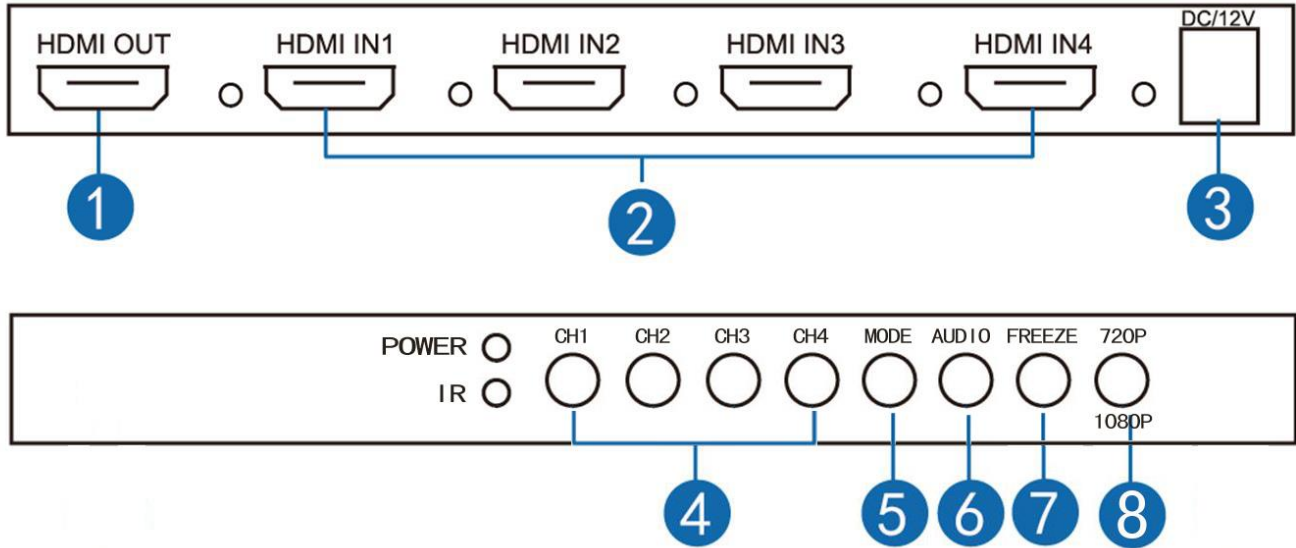

產品使用說明

HDMI 4x1 四畫面分割器
Model : HD-04

享受影像世界

產品介紹

HDMI 4x1 四畫面分割器是一款高性能的帶四頻道高畫質畫面分割以及無縫切換輸出的切換器，該切換器可以將4頻道高畫質數位視訊信號顯示在同一個螢幕上，並有多種視頻分割效果，同時四路高畫質輸入訊號可做無縫切換。該切換器控制方式多樣靈活，可通過前面板按鈕控制、本地IR控制。具有產品穩定,安裝簡單，是一款實用性很高的分割切換器，可以用在重大的工程項目，會議廳等場所。

產品特點與規格

- 支援 4 頻道 HDMI 輸入，單頻道 HDMI 輸出
- 支援 4 頻道 HDMI 訊號畫面分割
- 支援 4 頻道 HDMI 訊號之間無縫切換
- 最高支持 1080P60HZ 解析度輸出
- 支援紅外線遙控器切換
- 相容 HDMI1.3a,HDCP1.2，輸入相容 DVI1.0 版本
- 解析度支援 1080P,720P,1080i,1024X768,1360X768 等
- 音訊輸出格式支援 PCM2，5.1CH，7.1CH,dolby5.1，DTS5.1
- HDMI 線材支援傳輸距離：最長可達 15M
- 電源輸入:DC12V/2A
- 實物淨重：350g
- 尺寸（長 X 寬 X 高）：180mm X 100mm X 25mm

介面示意圖

- 1 : HDMI OUT ---HDMI 輸出介面
- 2 : HDMI IN1-4 ---HDMI IN1-4 輸入介面
- 3 : DC/12V ---DC12V 電源介面
- 4 : CH1-CH4---CH1-CH4 單畫面全螢幕顯示切換鍵
- 5 : MODE---顯示模式切換鍵
- 6 : AUDIO---音訊切換鍵
- 7 : FREEZE---畫面凍結鍵
- 8 : 720P/1080P---720/1080P 解析度輸出切換鍵
- POWER : 電源指示燈 IR : 紅外遙控器接收

連接示意圖:

顯示模式：

三種 MODE 選擇：

MODE1：切換 IN1-IN4 為選擇輸出的音訊

MODE2：切換 IN1-IN4 為選擇其中一路輸入座主畫面（音訊同步）

MODE3：IN1-IN4 四頻道輸入無縫切換器

內容清單

- 1: HDMI 4x1 四畫面分割器一台
- 2: 電源供應器 12V/2A 一個
- 3: 遙控器一個
- 4: 說明書一份