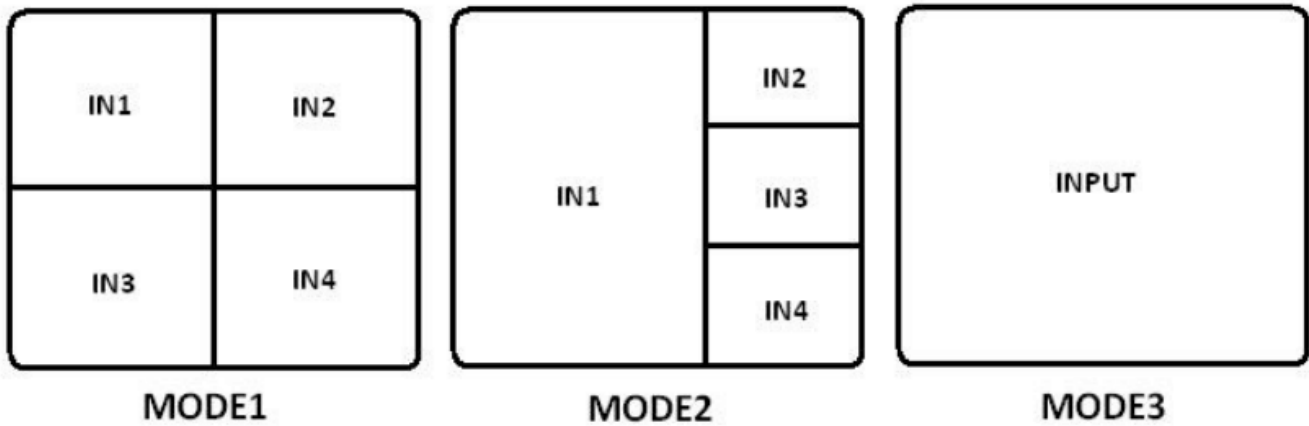

產品使用說明

HDMI 4x1 四畫面分割器
Model : HD-04

享受影像世界

產品介紹

HDMI 4x1 四畫面分割器是一款高性能的帶四頻道高畫質畫面分割以及無縫切換輸出的切換器，該切換器可以將4頻道高畫質數位視訊信號顯示在同一個螢幕上，並有多種視頻分割效果，同時四路高畫質輸入訊號可做無縫切換。該切換器控制方式多樣靈活，可通過前面板按鈕控制、本地IR控制。具有產品穩定,安裝簡單，是一款實用性很高的分割切換器，可以用在重大的工程項目，會議廳等場所。

產品特點與規格

- 支援 4 頻道 HDMI 輸入，單頻道 HDMI 輸出
- 支援 4 頻道 HDMI 訊號畫面分割
- 支援 4 頻道 HDMI 訊號之間無縫切換
- 最高支持 1080P60HZ 解析度輸出
- 支援紅外線遙控器切換
- 相容 HDMI1.3a,HDCP1.2，輸入相容 DVI1.0 版本
- 解析度支援 1080P,720P,1080i,1024X768,1360X768 等
- 音訊輸出格式支援 PCM2，5.1CH，7.1CH,dolby5.1，DTS5.1
- HDMI 線材支援傳輸距離：最長可達 15M
- 電源輸入:DC12V/2A
- 實物淨重：350g
- 尺寸（長 X 寬 X 高）：180mm X 100mm X 25mm

介面示意圖

- 1 : HDMI OUT ---HDMI 輸出介面
- 2 : HDMI IN1-4 ---HDMI IN1-4 輸入介面
- 3 : DC/12V ---DC12V 電源介面
- 4 : CH1-CH4---CH1-CH4 單畫面全螢幕顯示切換鍵
- 5 : MODE---顯示模式切換鍵
- 6 : AUDIO---音訊切換鍵
- 7 : FREEZE---畫面凍結鍵
- 8 : 720P/1080P---720/1080P 解析度輸出切換鍵
- POWER : 電源指示燈 IR : 紅外遙控器接收

連接示意圖:

顯示模式：

三種 MODE 選擇：

MODE1：切換 IN1-IN4 為選擇輸出的音訊

MODE2：切換 IN1-IN4 為選擇其中一路輸入座主畫面（音訊同步）

MODE3：IN1-IN4 四頻道輸入無縫切換器

內容清單

- 1: HDMI 4x1 四畫面分割器一台
- 2: 電源供應器 12V/2A 一個
- 3: 遙控器一個
- 4: 說明書一份