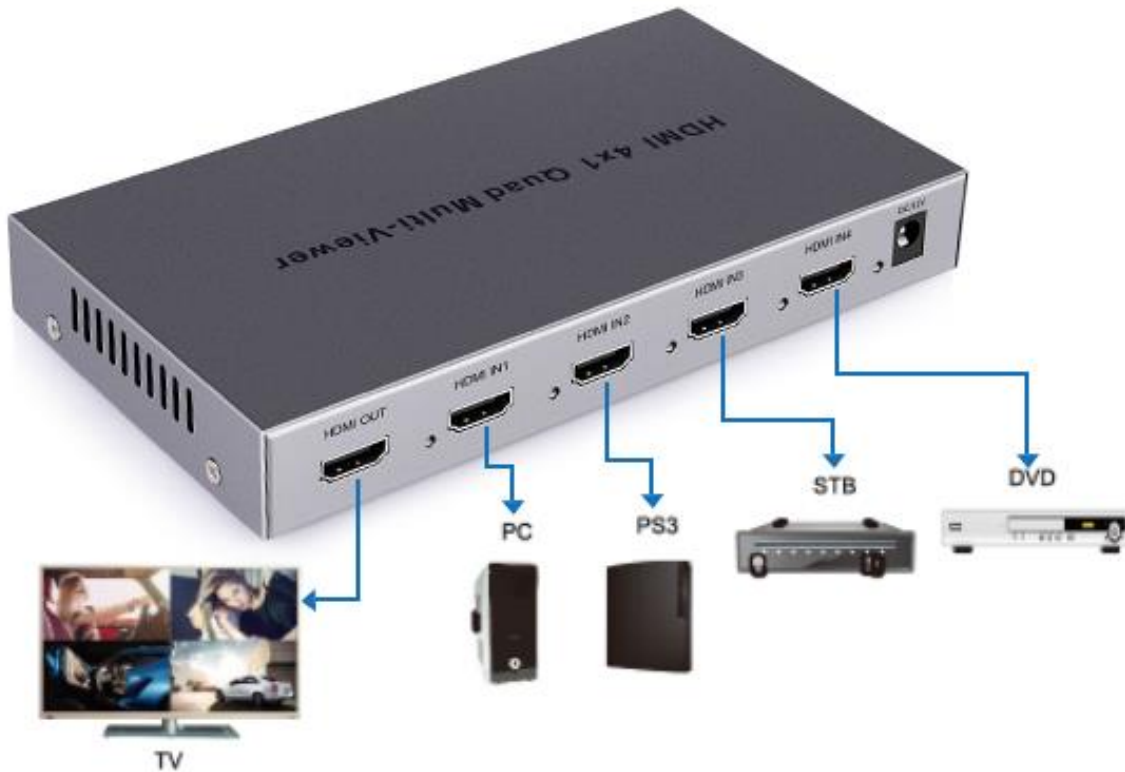

產品使用說明

HDMI 4x1 四畫面分割器
Model : HD-04

享受影像世界

產品介紹

HDMI 4x1 四畫面分割器是一款高性能的帶四頻道高畫質畫面分割以及無縫切換輸出的切換器，該切換器可以將4頻道高畫質數位視訊信號顯示在同一個螢幕上，並有多種視頻分割效果，同時四路高畫質輸入訊號可做無縫切換。該切換器控制方式多樣靈活，可通過前面板按鈕控制、本地IR控制。具有產品穩定,安裝簡單，是一款實用性很高的分割切換器，可以用在重大的工程項目，會議廳等場所。

產品特點與規格

- 支援 4 頻道 HDMI 輸入，單頻道 HDMI 輸出
- 支援 4 頻道 HDMI 訊號畫面分割
- 支援 4 頻道 HDMI 訊號之間無縫切換
- 最高支持 1080P60HZ 解析度輸出
- 支援紅外線遙控器切換
- 相容 HDMI1.3a,HDCP1.2，輸入相容 DVI1.0 版本
- 解析度支援 1080P,720P,1080i,1024X768,1360X768 等
- 音訊輸出格式支援 PCM2，5.1CH，7.1CH,dolby5.1，DTS5.1
- HDMI 線材支援傳輸距離：最長可達 15M
- 電源輸入:DC12V/2A
- 實物淨重：350g
- 尺寸（長 X 寬 X 高）：180mm X 100mm X 25mm

介面示意圖

- 1 : HDMI OUT ---HDMI 輸出介面
- 2 : HDMI IN1-4 ---HDMI IN1-4 輸入介面
- 3 : DC/12V ---DC12V 電源介面
- 4 : CH1-CH4---CH1-CH4 單畫面全螢幕顯示切換鍵
- 5 : MODE---顯示模式切換鍵
- 6 : AUDIO---音訊切換鍵
- 7 : FREEZE---畫面凍結鍵
- 8 : 720P/1080P---720/1080P 解析度輸出切換鍵
- POWER : 電源指示燈 IR : 紅外遙控器接收

連接示意圖:

顯示模式：

三種 MODE 選擇：

MODE1：切換 IN1-IN4 為選擇輸出的音訊

MODE2：切換 IN1-IN4 為選擇其中一路輸入座主畫面（音訊同步）

MODE3：IN1-IN4 四頻道輸入無縫切換器

內容清單

- 1: HDMI 4x1 四畫面分割器一台
- 2: 電源供應器 12V/2A 一個
- 3: 遙控器一個
- 4: 說明書一份